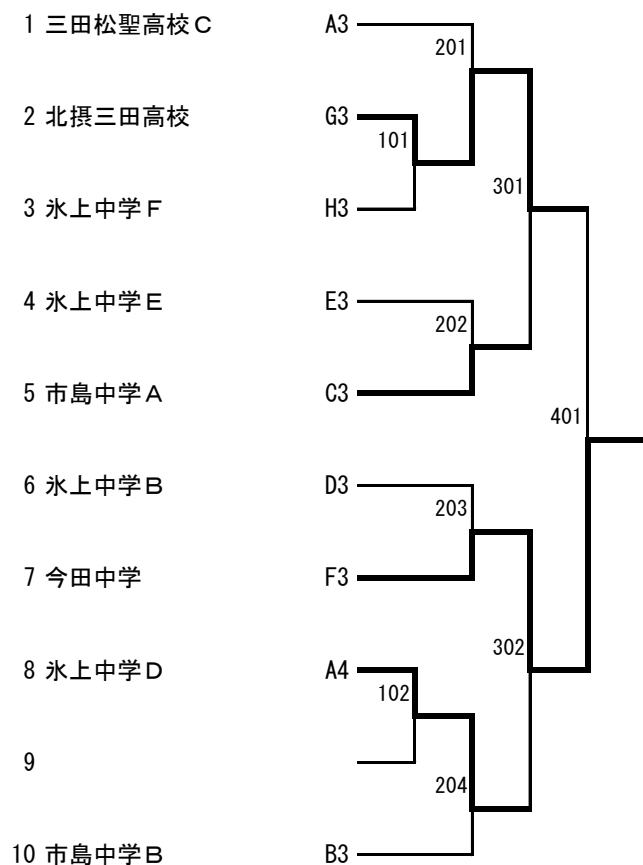

1位 Aブロック

1, 2, 3コート		1	2	3	勝敗	順位
		A-1 篠山鳳鳴	C-1 柏原・鳳鳴	E-1 祥雲館A		
1	A-1 篠山鳳鳴		2-0	0-2	1-1	3
2	C-1 柏原・鳳鳴	0-2		2-0	1-1	1
3	E-1 祥雲館A	2-0	0-2		1-1	2

1位 Bブロック

1, 2, 3コート		1	2	3	勝敗	順位
		B-1 篠山産業	D-1 氷上高校	F-1 市島中A		
1	B-1 篠山産業		2-1	2-0	2-0	1
2	D-1 氷上高校	1-2		1-2	0-2	3
3	F-1 市島中A	0-2	2-1		1-1	2

2位 Aブロック

4, 5, 6コート		1	2	3	勝敗	順位
		A-2 氷上西高	C-2 春日中B	E-2 市島中B		
1	A-2 氷上西高		2-0	1-2	1-1	2
2	C-2 春日中B	0-2		0-2	0-2	3
3	E-2 市島中B	2-1	2-0		2-0	1

2位 Bブロック

4, 5, 6コート		1	2	3	勝敗	順位
		B-2 篠山中A	D-2 春日中A	F-2 北摂三田		
1	B-2 篠山中A		2-0	2-1	2-0	1
2	D-2 春日中A	0-2		0-2	0-2	3
3	F-2 北摂三田	1-2	2-0		1-1	2

3位 Aブロック

7, 8, 9コート		1	2	3	勝敗	順位
		A-3 和田中A	C-3 氷上中A	E-3 篠山中B		
1	A-3 和田中A		1-2	2-0	1-1	2
2	C-3 氷上中A	2-1		2-1	2-0	1
3	E-3 篠山中B	0-2	1-2		0-2	3

3位 Bブロック

7, 8, 9コート		1	2	3	勝敗	順位
		B-3 和田中B	D-3 祥雲館B	F-3 氷上中B		
1	B-3 和田中B		2-1	1-2	1-1	3

2	D-3 祥雲館B	1-2		2-1	1-1	1
3	F-3 氷上中B	2-1	1-2		1-1	2

22, 23, 24コート使用

男子3位決勝トーナメント

男子決定戦

1位・2位	篠山産業A	2-1	三田松聖A
3位・4位	三田祥雲館	2-1	篠山中学B
5位・6位	篠山鳳鳴	2-1	柏原高校
7位・8位	氷上中学A	2-0	篠山産業B
9位・10位	三田松聖D	1-2	三田西陵
11位・12位	三田松聖B	2-1	三田祥雲館B
13位・14位	柏原中学	—	氷上中学
15位・16位	篠山中学A	1-2	有馬高校