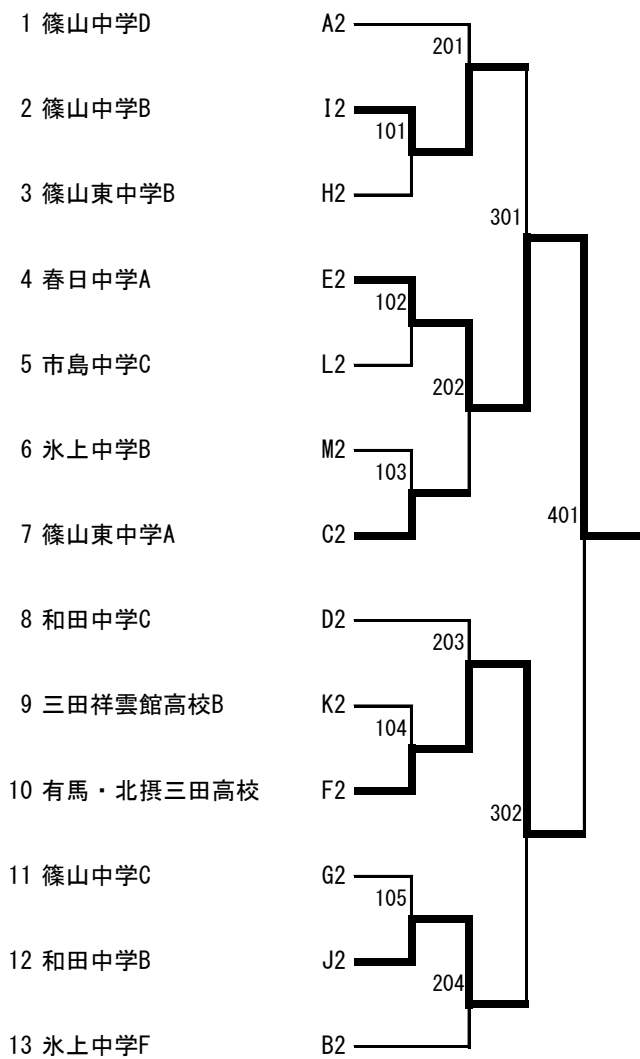

Mブロック

13		1	2	3	勝敗	順位
		篠山中学A	氷上中学B	和田中学D		
	1	篠山中学A	2-0	2-0	2勝0敗	1
	2	氷上中学B	0-2	2-1	1勝1敗	2
	3	和田中学D	0-2	1-2	0勝2敗	3

男子決勝トーナメント

1位決勝トーナメント

2位決勝トーナメント

3位決勝トーナメント

女子決勝トーナメント

1位決勝トーナメント

2位決勝トーナメント

3位決勝トーナメント