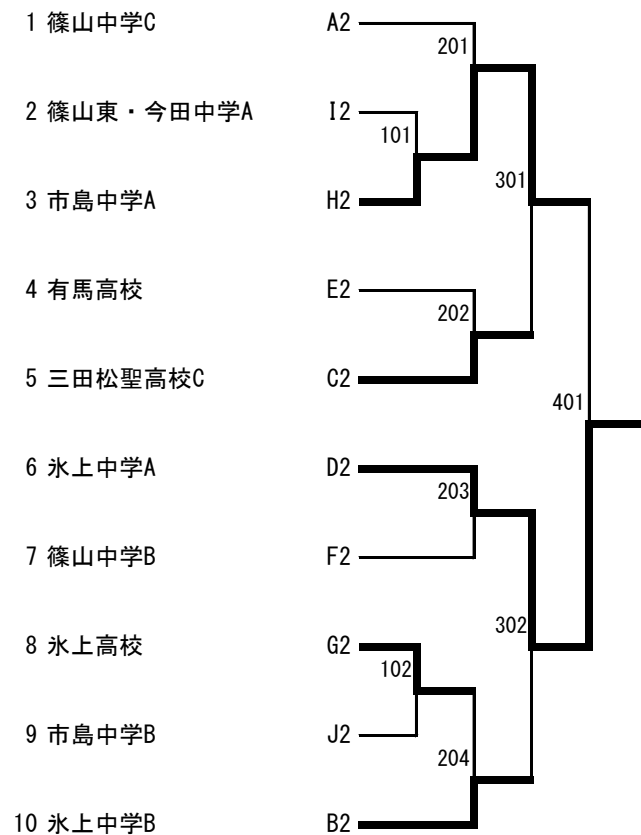

Mブロック

13		1	2	3	勝敗	順位
		篠山中学A	氷上中学B	和田中学D		
	1	篠山中学A	2-0	2-0	2勝0敗	1
	2	氷上中学B	0-2	2-1	1勝1敗	2
	3	和田中学D	0-2	1-2	0勝2敗	3

男子決勝トーナメント

1位決勝トーナメント

2位決勝トーナメント

3位決勝トーナメント

女子決勝トーナメント

1位決勝トーナメント

2位決勝トーナメント

3位決勝トーナメント