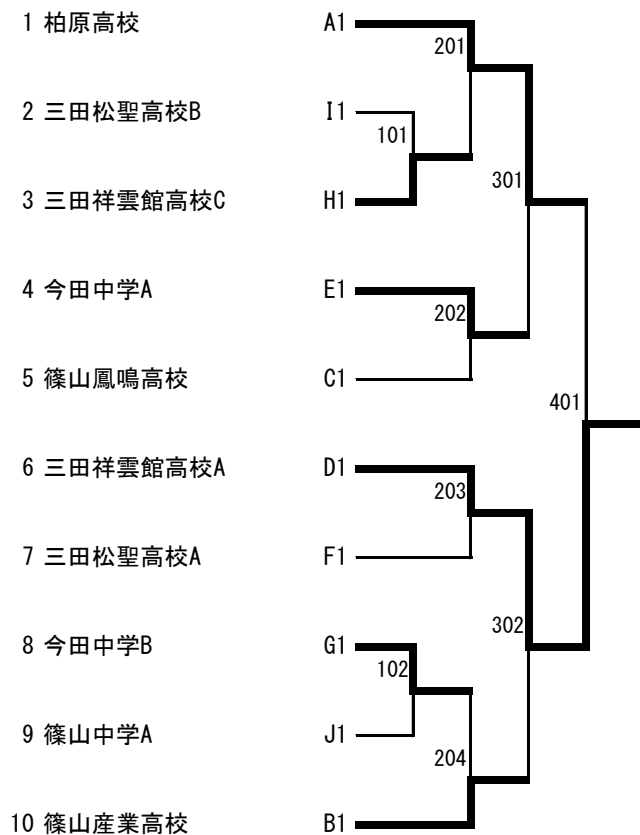

Kブロック

11		1	2	3	勝敗	順位
		三田祥雲館高校B	柏原中学A	氷上中学C		
	1	三田祥雲館高校B	1-2	2-0	1勝1敗	2
	2	柏原中学A	2-1	2-0	2勝0敗	1
	3	氷上中学C	0-2	0-2	0勝2敗	3

Lブロック

12		1	2	3	勝敗	順位
		三田学園B	春日中学B	市島中学C		
	1	三田学園B	2-0	2-0	2勝0敗	1
	2	春日中学B	0-2	0-2	0勝2敗	3
	3	市島中学C	0-2	2-0	1勝1敗	2

Mブロック

13		1	2	3	勝敗	順位
		篠山中学A	氷上中学B	和田中学D		
	1	篠山中学A	2-0	2-0	2勝0敗	1
	2	氷上中学B	0-2	2-1	1勝1敗	2
	3	和田中学D	0-2	1-2	0勝2敗	3

男子決勝トーナメント

1位決勝トーナメント

2位決勝トーナメント

3位決勝トーナメント

女子決勝トーナメント

1位決勝トーナメント

2位決勝トーナメント

3位決勝トーナメント