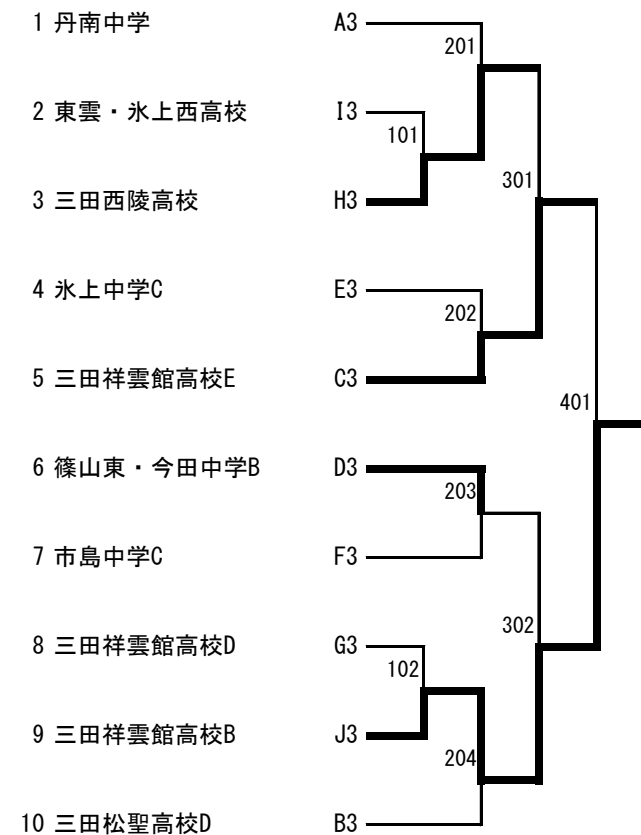

Mブロック

13		1	2	3	勝敗	順位
		篠山中学A	氷上中学B	和田中学D		
	1	篠山中学A	2-0	2-0	2勝0敗	1
	2	氷上中学B	0-2	2-1	1勝1敗	2
	3	和田中学D	0-2	1-2	0勝2敗	3

男子決勝トーナメント

1位決勝トーナメント

2位決勝トーナメント

3位決勝トーナメント

女子決勝トーナメント

1位決勝トーナメント

2位決勝トーナメント

3位決勝トーナメント