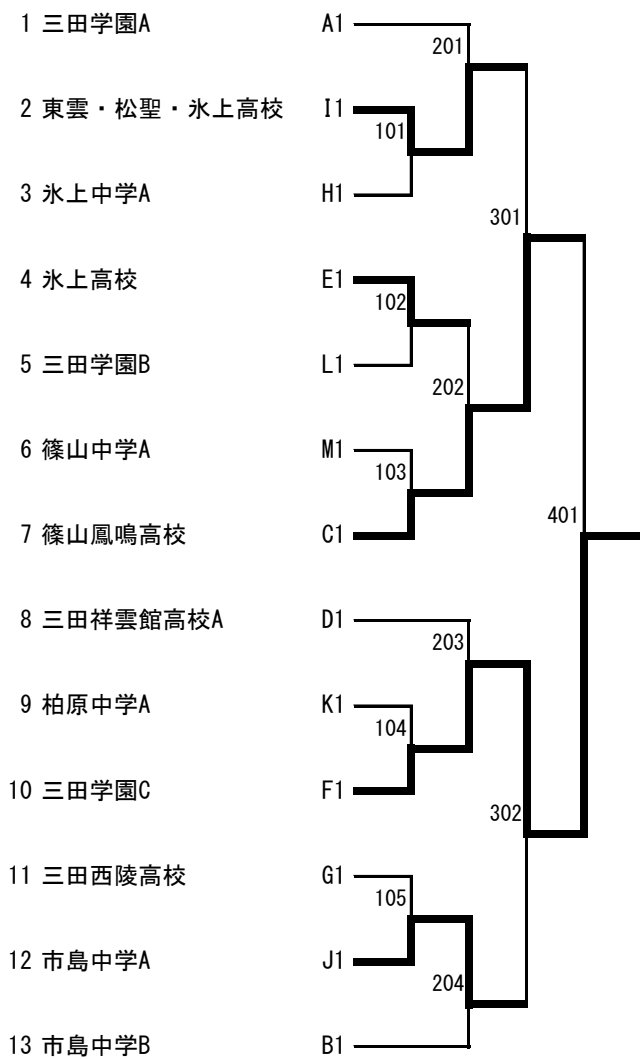

Mブロック

13		1	2	3	勝敗	順位
		篠山中学A	氷上中学B	和田中学D		
	1	篠山中学A	2-0	2-0	2勝0敗	1
	2	氷上中学B	0-2	2-1	1勝1敗	2
	3	和田中学D	0-2	1-2	0勝2敗	3

男子決勝トーナメント

1位決勝トーナメント

2位決勝トーナメント

3位決勝トーナメント

女子決勝トーナメント

1位決勝トーナメント

2位決勝トーナメント

3位決勝トーナメント