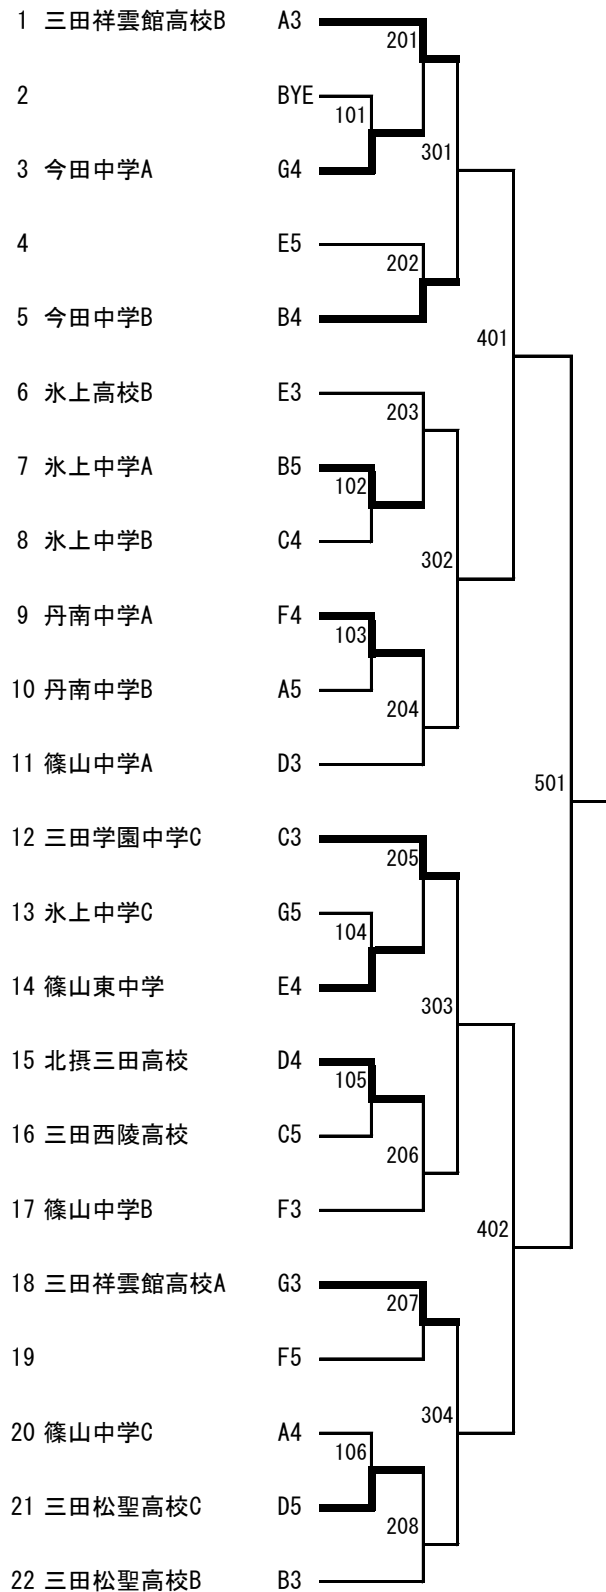

男子予選リーグ

Aブロック

1	1コート					勝敗	順位
	1	2	3	4	5		
	三田学園高校A	三田祥雲館高校B	柏原高校C	丹南中学B	篠山中学C		
1	三田学園高校A	2-0	2-0	2-0	2-0	4勝	1位
2	三田祥雲館高校B	0-2	0-2	2-0	2-0	2勝2敗	3位
3	柏原高校C	0-2	2-0	2-0	2-0	3勝1敗	2位
4	丹南中学B	0-2	0-2	0-2	1-2	4敗	5位
5	篠山中学C	0-2	0-2	0-2	2-1	1勝3敗	4位

Dブロック

4	6・7コート					勝敗	順位
	1	2	3	4	5		
	篠山産業高校A	北摂三田高校	三田松聖高校C	三田学園中学B	篠山中学A		
1	篠山産業高校A	2-0	2-0	2-1	2-0	4勝	1位
2	北摂三田高校	0-2	1-2	0-2	2-1	1勝3敗	4位
3	三田松聖高校C	0-2	2-1	0-2	1-2	1勝3敗	5位
4	三田学園中学B	1-2	2-0	2-0	2-0	3勝1敗	2位
5	篠山中学A	0-2	1-2	2-1	0-2	1勝3敗	3位

Gブロック

7	23・24コート					勝敗	順位
	1	2	3	4	5		
	北摂三田高校	氷上西・篠山東雲高校	春日中学A	篠山東中学B	和田中学C		
1	北摂三田高校	×	×	×	×		
2	氷上西・篠山東雲高校	○	2-1	2-1	1-2	2勝1敗	1位
3	春日中学A	○	1-2	2-0	2-0	2勝1敗	2位
4	篠山東中学B	○	1-2	0-2	2-0	1勝2敗	3位
5	和田中学C	○	2-1	0-2	0-2	1勝2敗	4位

男子決勝トーナメント

1・2位決勝トーナメント

3・4・5位決勝トーナメント

女子決勝トーナメント

1・2位決勝トーナメント

3・4・5位決勝トーナメント